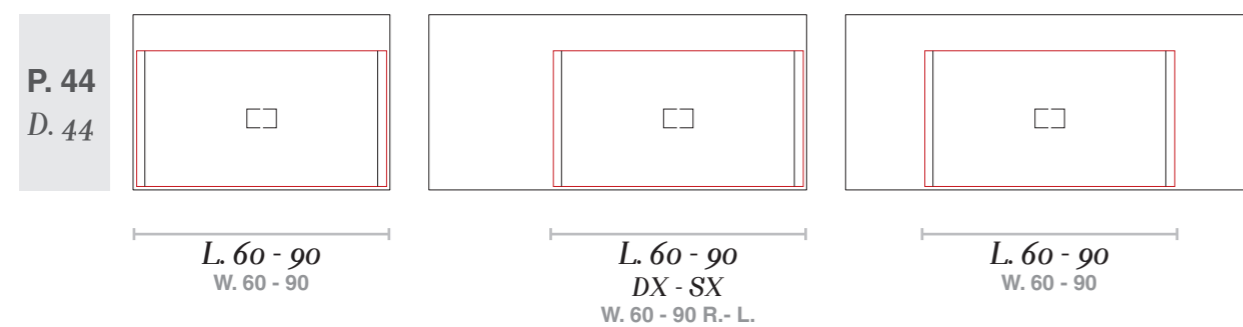

top integrato vasca Chrono38 L. 60
integrated Top washbasin Chrono38 W.60

Top integrato vasca Chrono38 Stonematt.

—
Integrated top washbasin Chrono38 in finish Stonematt.