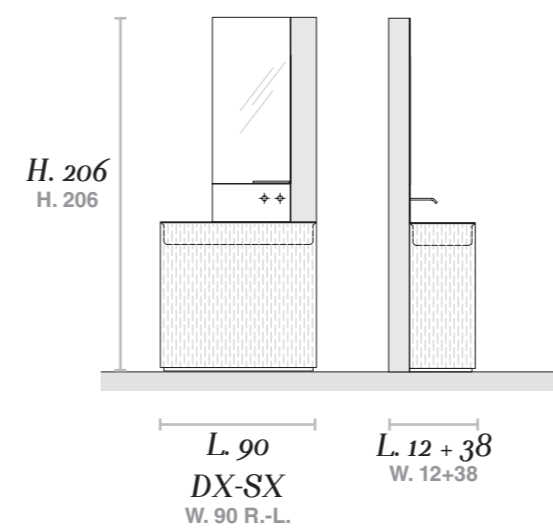

112
chrono38/44

113
chrono38/44

chr4002

Top integrato vasca Chrono44 Stonematt.
Mobile: laccato Argilla opaco.
Dimensioni: L. 180 P. 44 cm.

—
Integrated top washbasin Chrono44 Stonematt.
Furniture: Argilla matt lacquered.
Dimensions: W. 180 D. 44 cm.

chr3003

Top integrato vasca Chrono38 Stonematt.
Mobile: texture Veneziana Fuliggine.
Dimensioni: L. 90+60 P. 38+50 (38+12) cm.

—
Top integrated washbasin Chrono38 Stonematt.
Furniture: Texture Veneziana Fuliggine.
Dimensioni: W. 90+60 D. 38+50 (38+12) cm.

Chrono38 Totem
Dimensioni: L. 60 H. 206 P. 50

Chrono38 Totem
Dimensioni: W. 60 H. 206 D. 50

1 Specchio forato per scarichi
—
Mirror with hole for drains

2 Distanziale per raccordo scarichi H. 75 x 45 x 12
—
Back panel for drains connection H. 75 x 45 x 12

122
chrono38/44

123
chrono38/44

chr4004

Top integrato vasca Chrono44 Stonematt.
Mobile: texture Botte Anice.
Dimensioni: L. 180 P. 44 cm.

—
Integrated top washbasin Chrono44 Stonematt.
Furniture: texture Botte Anice.
Dimensions: W. 180 D. 44 cm.