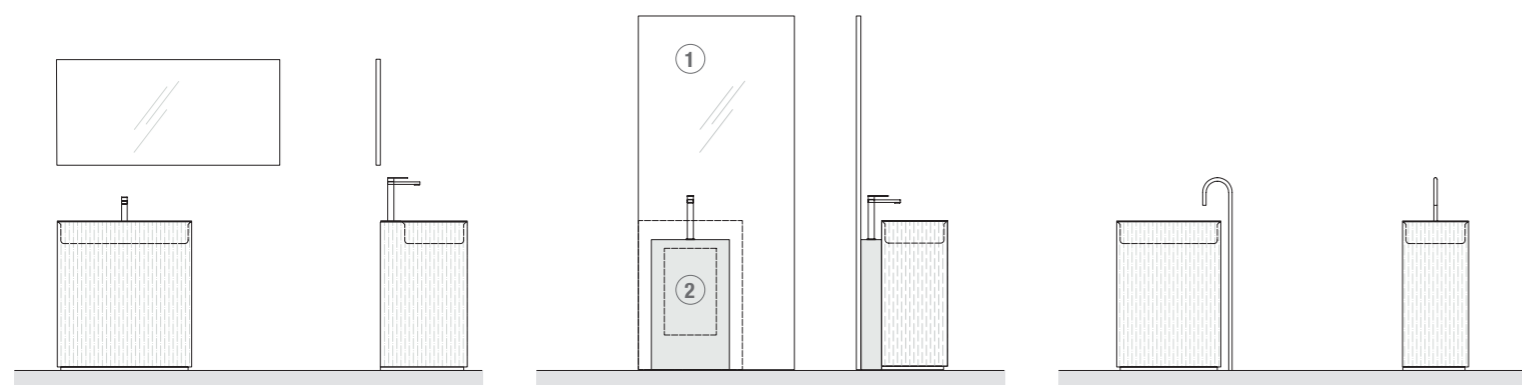

chr3003

Top integrato vasca Chrono38 Stonematt.
Mobile: texture Veneziana Fuliggine.
Dimensioni: L. 90+60 P. 38+50 (38+12) cm.

—
Top integrated washbasin Chrono38 Stonematt.
Furniture: Texture Veneziana Fuliggine.
Dimensioni: W. 90+60 D. 38+50 (38+12) cm.

Chrono38 Totem
Dimensioni: L. 60 H. 206 P. 50

Chrono38 Totem
Dimensioni: W. 60 H. 206 D. 50

1 Specchio forato per scarichi
—
Mirror with hole for drains

2 Distanziale per raccordo scarichi H. 75 x 45 x 12
—
Back panel for drains connection H. 75 x 45 x 12

122
chrono38/44

123
chrono38/44

chr4004

Top integrato vasca Chrono44 Stonematt.
Mobile: texture Botte Anice.
Dimensioni: L. 180 P. 44 cm.

—
Integrated top washbasin Chrono44 Stonematt.
Furniture: texture Botte Anice.
Dimensions: W. 180 D. 44 cm.