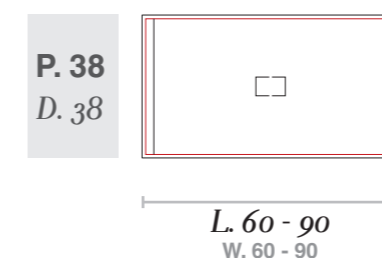

top integrato vasca Chrono38 L. 60
integrated Top washbasin Chrono38 W.60

Top integrato vasca Chrono38 Stonematt.

—
Integrated top washbasin Chrono38 in finish Stonematt.