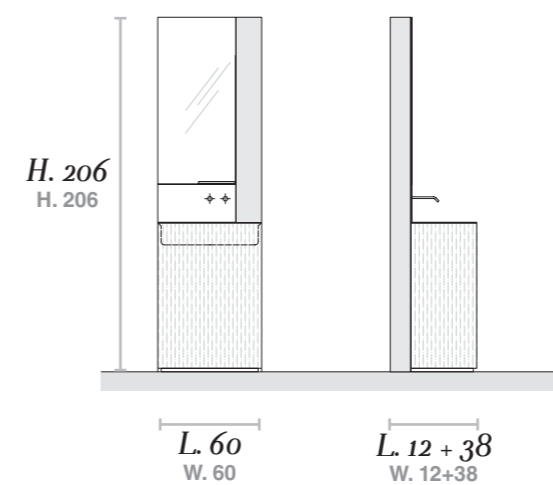

112
chrono38/44

113
chrono38/44

chr4002

Top integrato vasca Chrono44 Stonematt.
Mobile: laccato Argilla opaco.
Dimensioni: L. 180 P. 44 cm.

—
Integrated top washbasin Chrono44 Stonematt.
Furniture: Argilla matt lacquered.
Dimensions: W. 180 D. 44 cm.

chr3003

Top integrato vasca Chrono38 Stonematt.
Mobile: texture Veneziana Fuliggine.
Dimensioni: L. 90+60 P. 38+50 (38+12) cm.

—
Top integrated washbasin Chrono38 Stonematt.
Furniture: Texture Veneziana Fuliggine.
Dimensioni: W. 90+60 D. 38+50 (38+12) cm.

Chrono38 Totem
Dimensioni: L. 60 H. 206 P. 50

Chrono38 Totem
Dimensioni: W. 60 H. 206 D. 50

1 Specchio forato per scarichi
—
Mirror with hole for drains

2 Distanziale per raccordo scarichi H. 75 x 45 x 12
—
Back panel for drains connection H. 75 x 45 x 12

122
chrono38/44

123
chrono38/44

chr4004

Top integrato vasca Chrono44 Stonematt.
Mobile: texture Botte Anice.
Dimensioni: L. 180 P. 44 cm.

—
Integrated top washbasin Chrono44 Stonematt.
Furniture: texture Botte Anice.
Dimensions: W. 180 D. 44 cm.